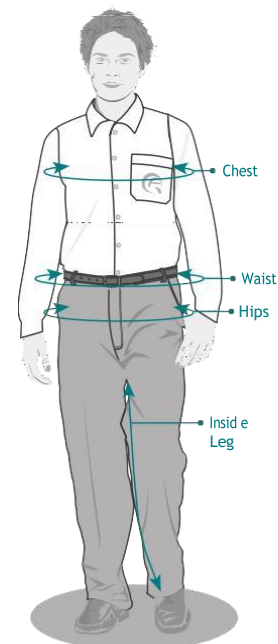

girl's trousers

Age	Waist Size inches	Waist Size cm	Inside Leg inches	Inside Leg cm
3 yrs	20 ½"	52cm	14 ½"	37cm
4 yrs	21"	53.5cm	15 ½"	39.5cm
5 yrs	21 ½"	55cm	17"	43cm
6 yrs	22"	56cm	18 ½"	47cm
7 yrs	22 ½"	57cm	20"	51cm
8 yrs	23"	58.5cm	21 ½"	54.5cm
9 yrs	23 ½"	60cm	23"	58.5cm
10 yrs	24 ½"	62cm	24"	61cm
11 yrs	25"	63.5cm	25 ½"	65cm
12 yrs	25 ½"	65cm	26"	66cm

Girls trousers and skirts

girl's two pocket skirt

Waist Size inches	Waist Size cm	Length in inches	length in cm	Size Guide
20"	51cm	16"	41cm	10yrs
22"	56cm	16"	41cm	11yrs
22"	56cm	18"	46cm	
22"	56cm	20"	51cm	
22"	56cm	22"	56cm	12 yrs
24"	61cm	16"	41cm	
24"	61cm	18"	46cm	
24"	61cm	20"	51cm	
24"	61cm	22"	56cm	13 yrs
26"	66cm	16"	41cm	
26"	66cm	18"	46cm	
26"	66cm	20"	51cm	
26"	66cm	22"	56cm	
26"	66cm	24"	61cm	14 yrs
28"	71cm	16"	41cm	
28"	71cm	18"	46cm	
28"	71cm	20"	51cm	
28"	71cm	22"	56cm	
28"	71cm	24"	61cm	
30"	76cm	16"	41cm	15-16 yrs
30"	76cm	18"	46cm	
30"	76cm	20"	51cm	
30"	76cm	22"	56cm	
30"	76cm	24"	61cm	
32"	81cm	16"	41cm	
32"	81cm	18"	46cm	
32"	81cm	20"	51cm	
32"	81cm	22"	56cm	
32"	81cm	24"	61cm	
34"	86cm	18"	46cm	
34"	86cm	20"	51cm	
34"	86cm	22"	56cm	
34"	86cm	24"	61cm	
36"	91cm	18"	46cm	
36"	91cm	20"	51cm	
36"	91cm	22"	56cm	
38"	96cm	20"	51cm	
38"	96cm	22"	56cm	
40"	102cm	20"	51cm	
40"	102cm	22"	56cm	

Remember our sizing is to fit, which means it will measure that size plus a margin for ease.