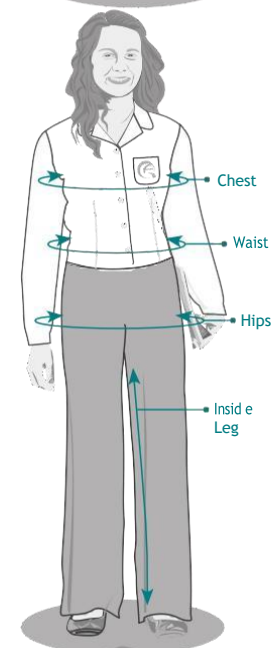

girl's trousers

Age	Waist Size inches	Waist Size cm	Inside Leg inches	Inside Leg cm
3 yrs	20 ½"	52cm	14 ½"	37cm
4 yrs	21"	53.5cm	15 ½"	39.5cm
5 yrs	21 ½"	55cm	17"	43cm
6 yrs	22"	56cm	18 ½"	47cm
7 yrs	22 ½"	57cm	20"	51cm
8 yrs	23"	58.5cm	21 ½"	54.5cm
9 yrs	23 ½"	60cm	23"	58.5cm
10 yrs	24 ½"	62cm	24"	61cm
11 yrs	25"	63.5cm	25 ½"	65cm
12 yrs	25 ½"	65cm	26"	66cm

Girls trousers and skirts

girl's two pocket skirt

Waist Size inches	Waist Size cm	Length in inches	length in cm	Size Guide
20"	51cm	16"	41cm	10yrs
22"	56cm	16"	41cm	11yrs
22"	56cm	18"	46cm	
22"	56cm	20"	51cm	
22"	56cm	22"	56cm	12 yrs
24"	61cm	16"	41cm	
24"	61cm	18"	46cm	
24"	61cm	20"	51cm	
24"	61cm	22"	56cm	13 yrs
26"	66cm	16"	41cm	
26"	66cm	18"	46cm	
26"	66cm	20"	51cm	
26"	66cm	22"	56cm	
26"	66cm	24"	61cm	14 yrs
28"	71cm	16"	41cm	
28"	71cm	18"	46cm	
28"	71cm	20"	51cm	
28"	71cm	22"	56cm	
28"	71cm	24"	61cm	
30"	76cm	16"	41cm	15-16 yrs
30"	76cm	18"	46cm	
30"	76cm	20"	51cm	
30"	76cm	22"	56cm	
30"	76cm	24"	61cm	
32"	81cm	16"	41cm	
32"	81cm	18"	46cm	
32"	81cm	20"	51cm	
32"	81cm	22"	56cm	
32"	81cm	24"	61cm	
34"	86cm	18"	46cm	
34"	86cm	20"	51cm	
34"	86cm	22"	56cm	
34"	86cm	24"	61cm	
36"	91cm	18"	46cm	
36"	91cm	20"	51cm	
36"	91cm	22"	56cm	
38"	96cm	20"	51cm	
38"	96cm	22"	56cm	
40"	102cm	20"	51cm	
40"	102cm	22"	56cm	

Remember our sizing is to fit, which means it will measure that size plus a margin for ease.