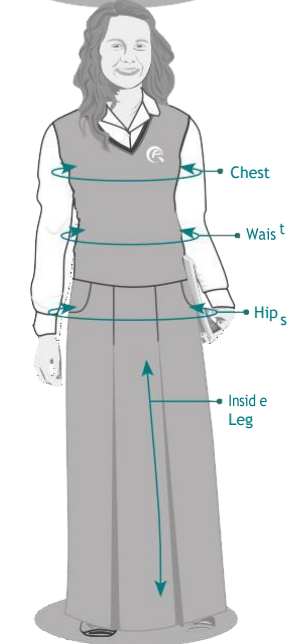

girl's trousers

Age	Waist Size inches	Waist Size cm	Inside Leg inches	Inside Leg cm
3 yrs	20 ½"	52cm	14 ½"	37cm
4 yrs	21"	53.5cm	15 ½"	39.5cm
5 yrs	21 ½"	55cm	17"	43cm
6 yrs	22"	56cm	18 ½"	47cm
7 yrs	22 ½"	57cm	20"	51cm
8 yrs	23"	58.5cm	21 ½"	54.5cm
9 yrs	23 ½"	60cm	23"	58.5cm
10 yrs	24 ½"	62cm	24"	61cm
11 yrs	25"	63.5cm	25 ½"	65cm
12 yrs	25 ½"	65cm	26"	66cm

Girls trousers and skirts

girl's two pocket skirt

Waist Size inches	Waist Size cm	Length in inches	length in cm	Size Guide
20"	51cm	16"	41cm	10yrs
22"	56cm	16"	41cm	11yrs
22"	56cm	18"	46cm	
22"	56cm	20"	51cm	
22"	56cm	22"	56cm	12 yrs
24"	61cm	16"	41cm	
24"	61cm	18"	46cm	
24"	61cm	20"	51cm	
24"	61cm	22"	56cm	13 yrs
26"	66cm	16"	41cm	
26"	66cm	18"	46cm	
26"	66cm	20"	51cm	
26"	66cm	22"	56cm	
26"	66cm	24"	61cm	14 yrs
28"	71cm	16"	41cm	
28"	71cm	18"	46cm	
28"	71cm	20"	51cm	
28"	71cm	22"	56cm	
28"	71cm	24"	61cm	
30"	76cm	16"	41cm	15-16 yrs
30"	76cm	18"	46cm	
30"	76cm	20"	51cm	
30"	76cm	22"	56cm	
30"	76cm	24"	61cm	
32"	81cm	16"	41cm	
32"	81cm	18"	46cm	
32"	81cm	20"	51cm	
32"	81cm	22"	56cm	
32"	81cm	24"	61cm	
34"	86cm	18"	46cm	
34"	86cm	20"	51cm	
34"	86cm	22"	56cm	
34"	86cm	24"	61cm	
36"	91cm	18"	46cm	
36"	91cm	20"	51cm	
36"	91cm	22"	56cm	
38"	96cm	20"	51cm	
38"	96cm	22"	56cm	
40"	102cm	20"	51cm	
40"	102cm	22"	56cm	

Remember our sizing is to fit, which means it will measure that size plus a margin for ease.