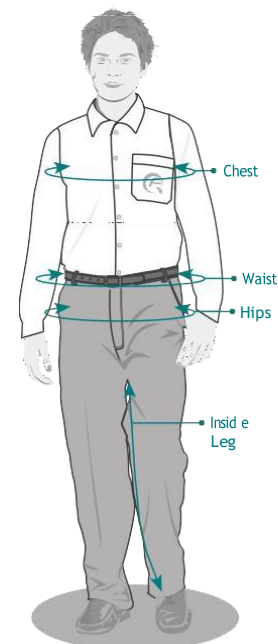

girl's trousers

Age	Waist Size inches	Waist Size cm	Inside Leg inches	Inside Leg cm
3 yrs	20 ½"	52cm	14 ½"	37cm
4 yrs	21"	53.5cm	15 ½"	39.5cm
5 yrs	21 ½"	55cm	17"	43cm
6 yrs	22"	56cm	18 ½"	47cm
7 yrs	22 ½"	57cm	20"	51cm
8 yrs	23"	58.5cm	21 ½"	54.5cm
9 yrs	23 ½"	60cm	23"	58.5cm
10 yrs	24 ½"	62cm	24"	61cm
11 yrs	25"	63.5cm	25 ½"	65cm
12 yrs	25 ½"	65cm	26"	66cm

Girls trousers and skirts

girl's two pocket skirt

Waist Size inches	Waist Size cm	Length in inches	length in cm	Size Guide
20"	51cm	16"	41cm	10yrs
22"	56cm	16"	41cm	11yrs
22"	56cm	18"	46cm	
22"	56cm	20"	51cm	12 yrs
22"	56cm	22"	56cm	
24"	61cm	16"	41cm	13 yrs
24"	61cm	18"	46cm	
24"	61cm	20"	51cm	14 yrs
24"	61cm	22"	56cm	
24"	61cm	24"	61cm	15-16 yrs
26"	66cm	16"	41cm	
26"	66cm	18"	46cm	
26"	66cm	20"	51cm	15-16 yrs
26"	66cm	22"	56cm	
26"	66cm	24"	61cm	15-16 yrs
28"	71cm	16"	41cm	
28"	71cm	18"	46cm	15-16 yrs
28"	71cm	20"	51cm	
28"	71cm	22"	56cm	15-16 yrs
28"	71cm	24"	61cm	
30"	76cm	16"	41cm	15-16 yrs
30"	76cm	18"	46cm	
30"	76cm	20"	51cm	15-16 yrs
30"	76cm	22"	56cm	
30"	76cm	24"	61cm	15-16 yrs
32"	81cm	16"	41cm	
32"	81cm	18"	46cm	15-16 yrs
32"	81cm	20"	51cm	
32"	81cm	22"	56cm	15-16 yrs
32"	81cm	24"	61cm	
34"	86cm	18"	46cm	15-16 yrs
34"	86cm	20"	51cm	
34"	86cm	22"	56cm	15-16 yrs
34"	86cm	24"	61cm	
36"	91cm	18"	46cm	15-16 yrs
36"	91cm	20"	51cm	
36"	91cm	22"	56cm	15-16 yrs
38"	96cm	20"	51cm	
38"	96cm	22"	56cm	15-16 yrs
40"	102cm	20"	51cm	
40"	102cm	22"	56cm	15-16 yrs

Remember our sizing is to fit, which means it will measure that size plus a margin for ease.