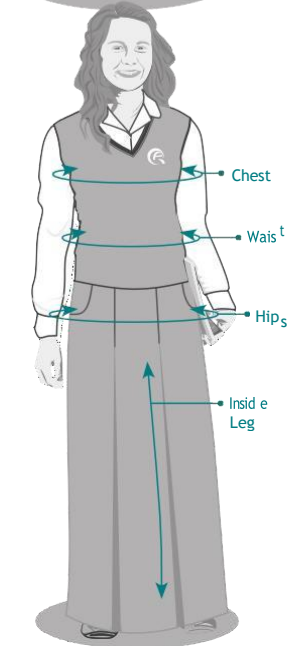

girl's trousers

Age	Waist Size inches	Waist Size cm	Inside Leg inches	Inside Leg cm
3 yrs	20 ½"	52cm	14 ½"	37cm
4 yrs	21"	53.5cm	15 ½"	39.5cm
5 yrs	21 ½"	55cm	17"	43cm
6 yrs	22"	56cm	18 ½"	47cm
7 yrs	22 ½"	57cm	20"	51cm
8 yrs	23"	58.5cm	21 ½"	54.5cm
9 yrs	23 ½"	60cm	23"	58.5cm
10 yrs	24 ½"	62cm	24"	61cm
11 yrs	25"	63.5cm	25 ½"	65cm
12 yrs	25 ½"	65cm	26"	66cm

Girls trousers and skirts

girl's two pocket skirt

Waist Size inches	Waist Size cm	Length in inches	length in cm	Size Guide
20"	51cm	16"	41cm	10yrs
22"	56cm	16"	41cm	11yrs
22"	56cm	18"	46cm	
22"	56cm	20"	51cm	12 yrs
22"	56cm	22"	56cm	
24"	61cm	16"	41cm	13 yrs
24"	61cm	18"	46cm	
24"	61cm	20"	51cm	14 yrs
24"	61cm	22"	56cm	
24"	61cm	24"	61cm	15-16 yrs
26"	66cm	16"	41cm	
26"	66cm	18"	46cm	
26"	66cm	20"	51cm	15-16 yrs
26"	66cm	22"	56cm	
26"	66cm	24"	61cm	15-16 yrs
28"	71cm	16"	41cm	
28"	71cm	18"	46cm	15-16 yrs
28"	71cm	20"	51cm	
28"	71cm	22"	56cm	15-16 yrs
28"	71cm	24"	61cm	
30"	76cm	16"	41cm	15-16 yrs
30"	76cm	18"	46cm	
30"	76cm	20"	51cm	15-16 yrs
30"	76cm	22"	56cm	
30"	76cm	24"	61cm	15-16 yrs
32"	81cm	16"	41cm	
32"	81cm	18"	46cm	15-16 yrs
32"	81cm	20"	51cm	
32"	81cm	22"	56cm	15-16 yrs
32"	81cm	24"	61cm	
34"	86cm	18"	46cm	15-16 yrs
34"	86cm	20"	51cm	
34"	86cm	22"	56cm	15-16 yrs
34"	86cm	24"	61cm	
36"	91cm	18"	46cm	15-16 yrs
36"	91cm	20"	51cm	
36"	91cm	22"	56cm	15-16 yrs
38"	96cm	20"	51cm	
38"	96cm	22"	56cm	15-16 yrs
40"	102cm	20"	51cm	
40"	102cm	22"	56cm	15-16 yrs

Remember our sizing is to fit, which means it will measure that size plus a margin for ease.