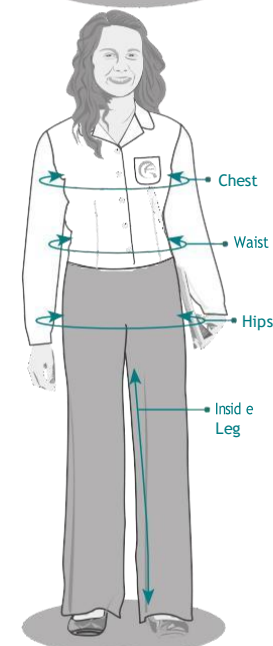

girl's trousers

Age	Waist Size inches	Waist Size cm	Inside Leg inches	Inside Leg cm
3 yrs	20 ½"	52cm	14 ½"	37cm
4 yrs	21"	53.5cm	15 ½"	39.5cm
5 yrs	21 ½"	55cm	17"	43cm
6 yrs	22"	56cm	18 ½"	47cm
7 yrs	22 ½"	57cm	20"	51cm
8 yrs	23"	58.5cm	21 ½"	54.5cm
9 yrs	23 ½"	60cm	23"	58.5cm
10 yrs	24 ½"	62cm	24"	61cm
11 yrs	25"	63.5cm	25 ½"	65cm
12 yrs	25 ½"	65cm	26"	66cm

Girls trousers and skirts

girl's two pocket skirt

Waist Size inches	Waist Size cm	Length in inches	length in cm	Size Guide
20"	51cm	16"	41cm	10yrs
22"	56cm	16"	41cm	11yrs
22"	56cm	18"	46cm	
22"	56cm	20"	51cm	12 yrs
22"	56cm	22"	56cm	
24"	61cm	16"	41cm	13 yrs
24"	61cm	18"	46cm	
24"	61cm	20"	51cm	14 yrs
24"	61cm	22"	56cm	
24"	61cm	24"	61cm	15-16 yrs
26"	66cm	16"	41cm	
26"	66cm	18"	46cm	
26"	66cm	20"	51cm	15-16 yrs
26"	66cm	22"	56cm	
26"	66cm	24"	61cm	15-16 yrs
28"	71cm	16"	41cm	
28"	71cm	18"	46cm	15-16 yrs
28"	71cm	20"	51cm	
28"	71cm	22"	56cm	15-16 yrs
28"	71cm	24"	61cm	
30"	76cm	16"	41cm	15-16 yrs
30"	76cm	18"	46cm	
30"	76cm	20"	51cm	15-16 yrs
30"	76cm	22"	56cm	
30"	76cm	24"	61cm	15-16 yrs
32"	81cm	16"	41cm	
32"	81cm	18"	46cm	15-16 yrs
32"	81cm	20"	51cm	
32"	81cm	22"	56cm	15-16 yrs
32"	81cm	24"	61cm	
34"	86cm	18"	46cm	15-16 yrs
34"	86cm	20"	51cm	
34"	86cm	22"	56cm	15-16 yrs
34"	86cm	24"	61cm	
36"	91cm	18"	46cm	15-16 yrs
36"	91cm	20"	51cm	
36"	91cm	22"	56cm	15-16 yrs
38"	96cm	20"	51cm	
38"	96cm	22"	56cm	15-16 yrs
40"	102cm	20"	51cm	
40"	102cm	22"	56cm	15-16 yrs

Remember our sizing is to fit, which means it will measure that size plus a margin for ease.